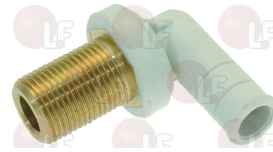

3743269 TOP RINSE ARM FITTING

for Dishwasher hood type (IME OMNIWASH) SEI1P
SEI2P